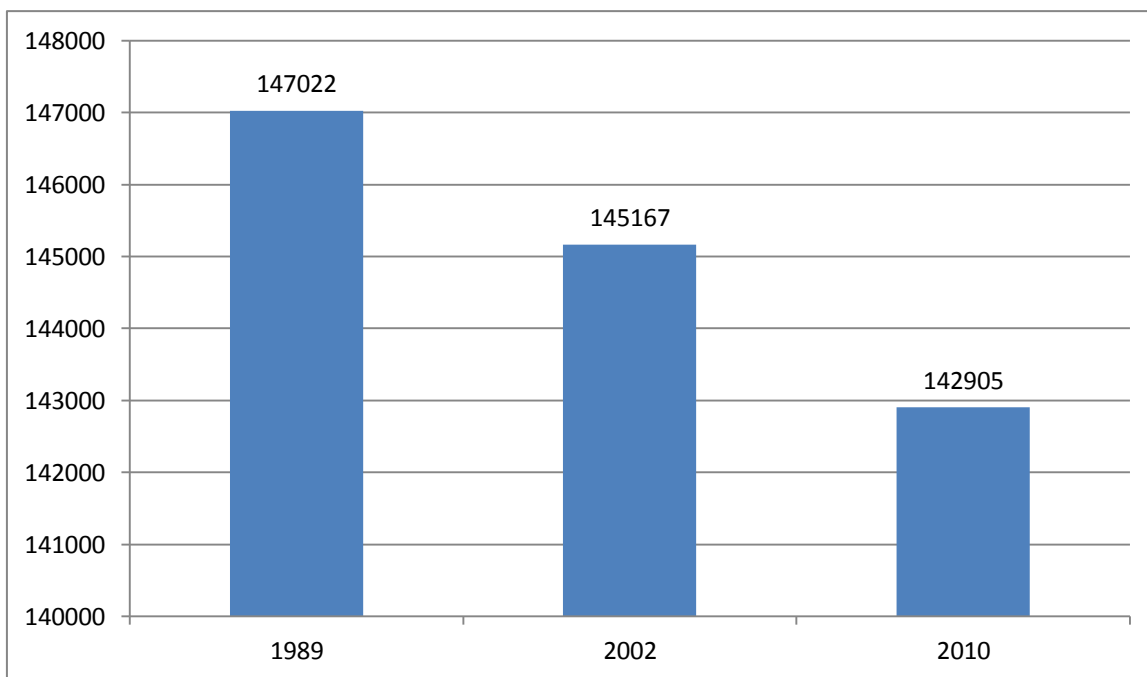

Динамика численности населения РФ, 1989-2010 (по данным переписей населения, тыс. чел.)

Динамика численности населения в арктических субъектах РФ и на арктических территориях РФ, 1989-2010 (по данным переписей населения, чел)

Динамика численности населения Мурманской области, 1989-2010 (по данным переписей населения, чел). Вся входит в АЗРФ

Динамика численности населения Ненецкого автономного округа, 1989-2010 (по данным переписей населения, чел). Весь входит в АЗРФ

Динамика численности населения Республики Коми, 1989-2010 (по данным переписей населения, чел). В АЗРФ входит только МО городской округ «Воркута»

Динамика численности населения Республики Саха (Якутия), 1989-2010 (по данным переписей населения, чел). В АЗРФ входят 5 районов.