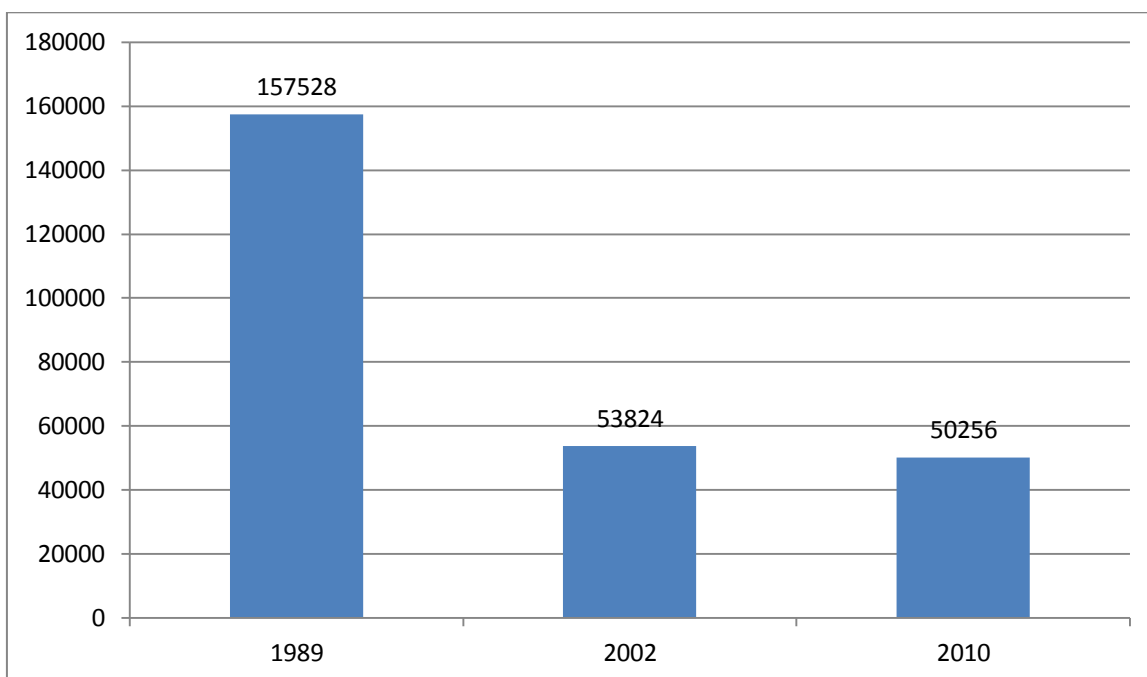

Динамика численности населения Чукотского автономного округа, 1989-2010 (по данным переписей населения, чел). Весь входит в АЗРФ