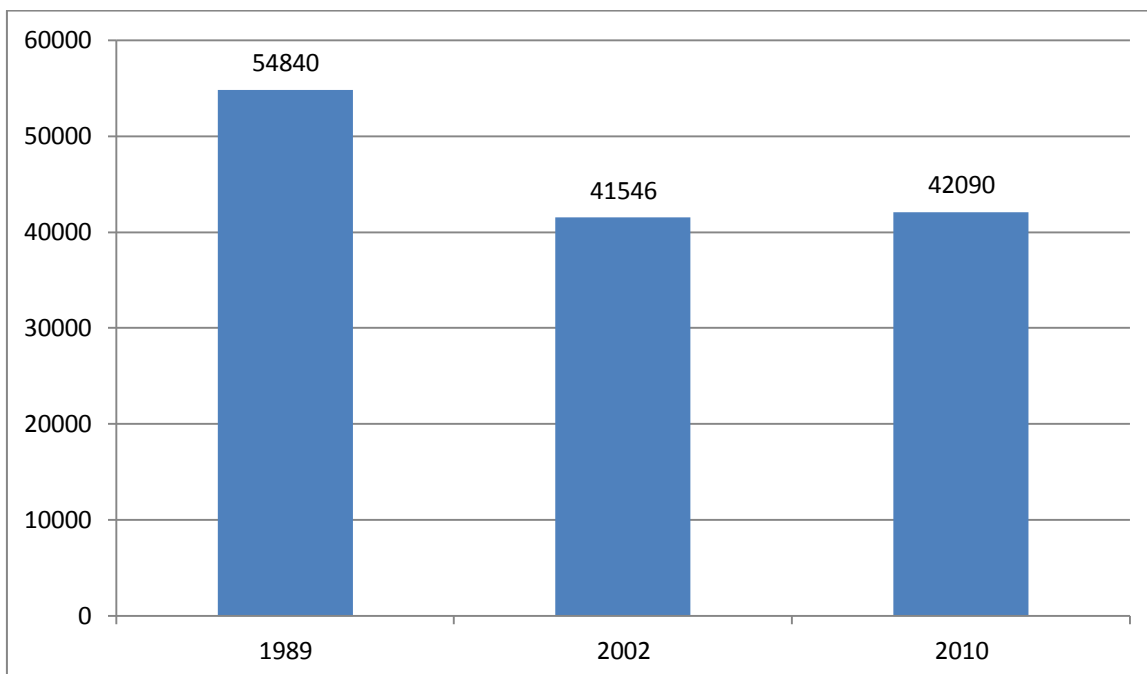

Динамика численности населения РФ, 1989-2010 (по данным переписей населения, тыс. чел.)

Динамика численности населения в арктических субъектах РФ и на арктических территориях РФ, 1989-2010 (по данным переписей населения, чел)

Динамика численности населения Мурманской области, 1989-2010 (по данным переписей населения, чел). Вся входит в АЗРФ

Динамика численности населения Ненецкого автономного округа, 1989-2010 (по данным переписей населения, чел). Весь входит в АЗРФ

Динамика численности населения Республики Коми, 1989-2010 (по данным переписей населения, чел). В АЗРФ входит только МО городской округ «Воркута»

Динамика численности населения Республики Саха (Якутия), 1989-2010 (по данным переписей населения, чел). В АЗРФ входят 5 районов.