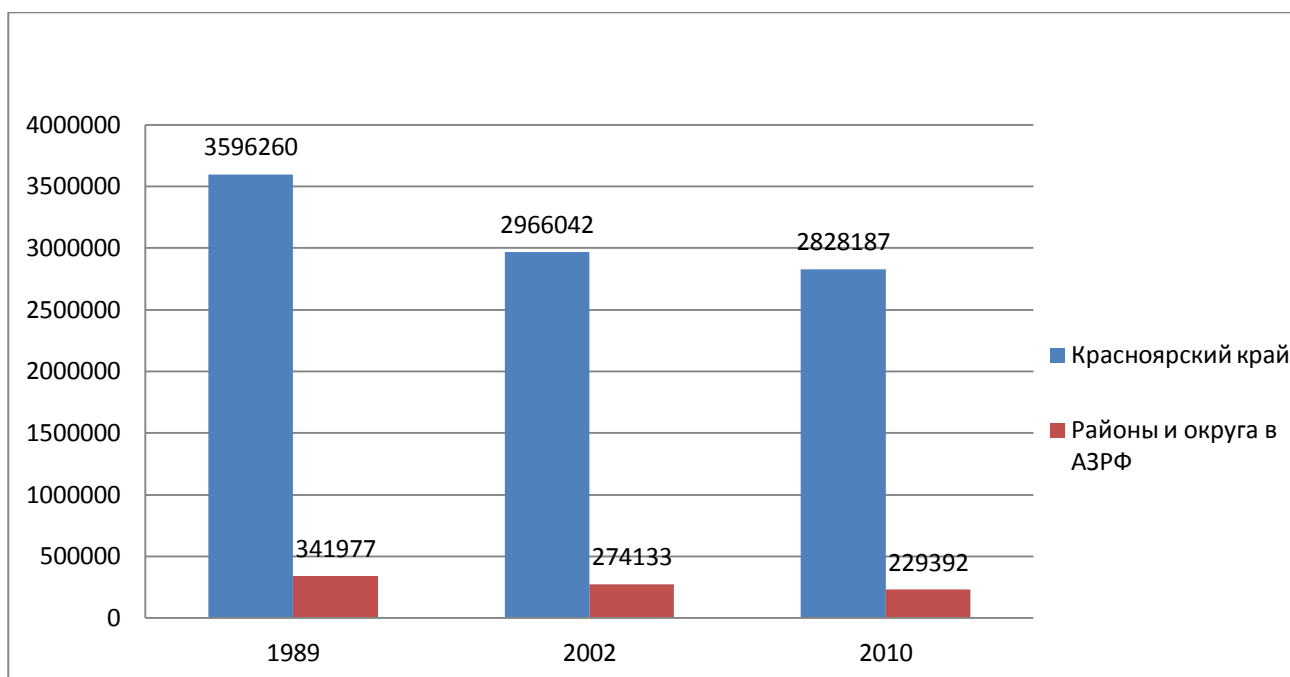

Динамика численности населения Чукотского автономного округа, 1989-2010 (по данным переписей населения, чел). Весь входит в АЗРФ

Динамика численности населения Ямало-Ненецкого автономного округа, 1989-2010 (по данным переписей населения, чел). Весь входит в АЗРФ

Динамика численности населения Республики Коми, 1989-2010 (по данным переписей населения, чел). В АЗРФ входит только МО городской округ «Воркута»

Динамика численности населения Республики Саха (Якутия), 1989-2010 (по данным переписей населения, чел). В АЗРФ входят 5 районов.

Динамика численности населения пяти районов Якутии, входящих в АЗРФ

Динамика численности населения Красноярского края, 1989-2010 (по данным переписей населения, чел). В АЗРФ входят два района и городской округ.