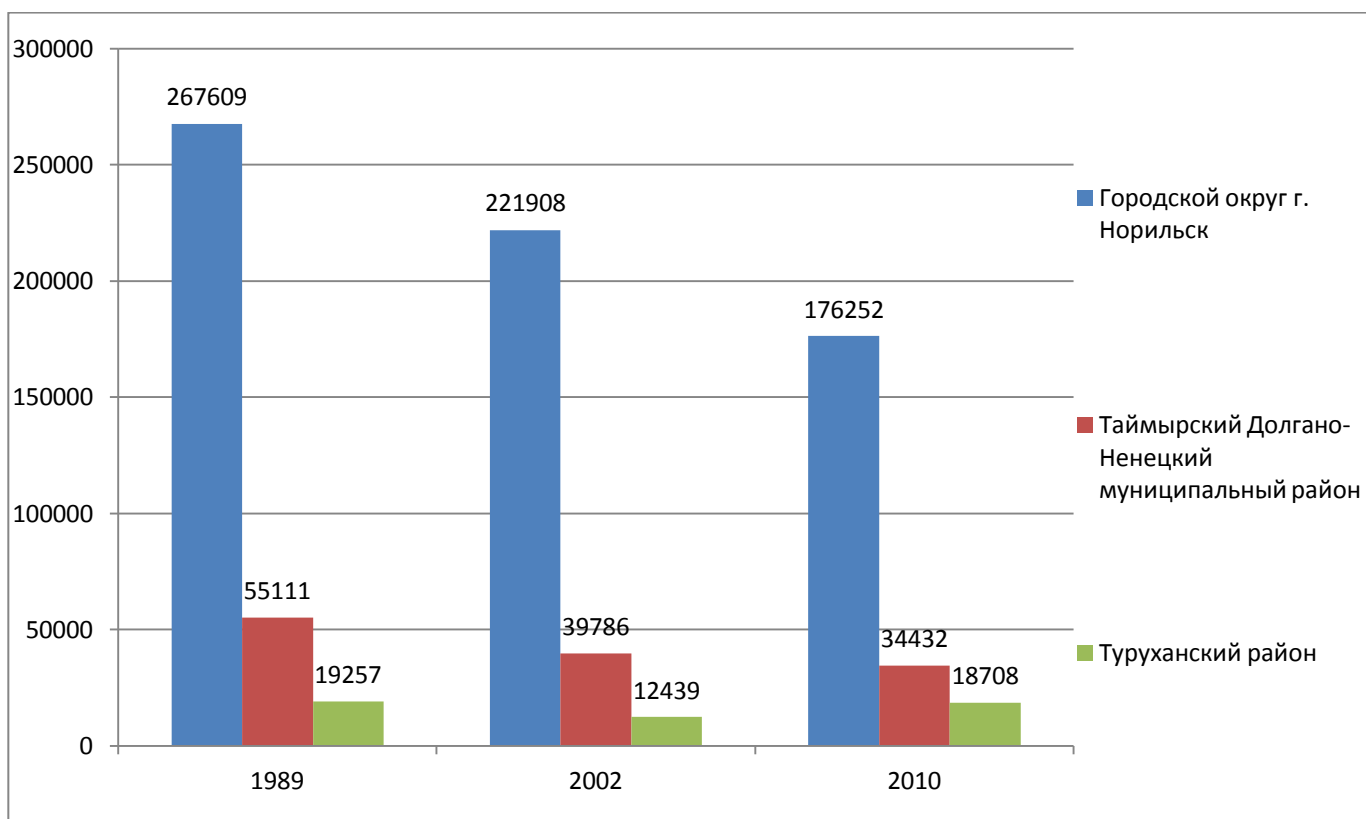

Динамика численности населения Архангельской области, 1989-2010 (по данным переписей населения, чел). В АЗРФ входят 7 административных единиц.

Динамика численности населения двух районов и городского округа Красноярского края, входящих в АЗРФ