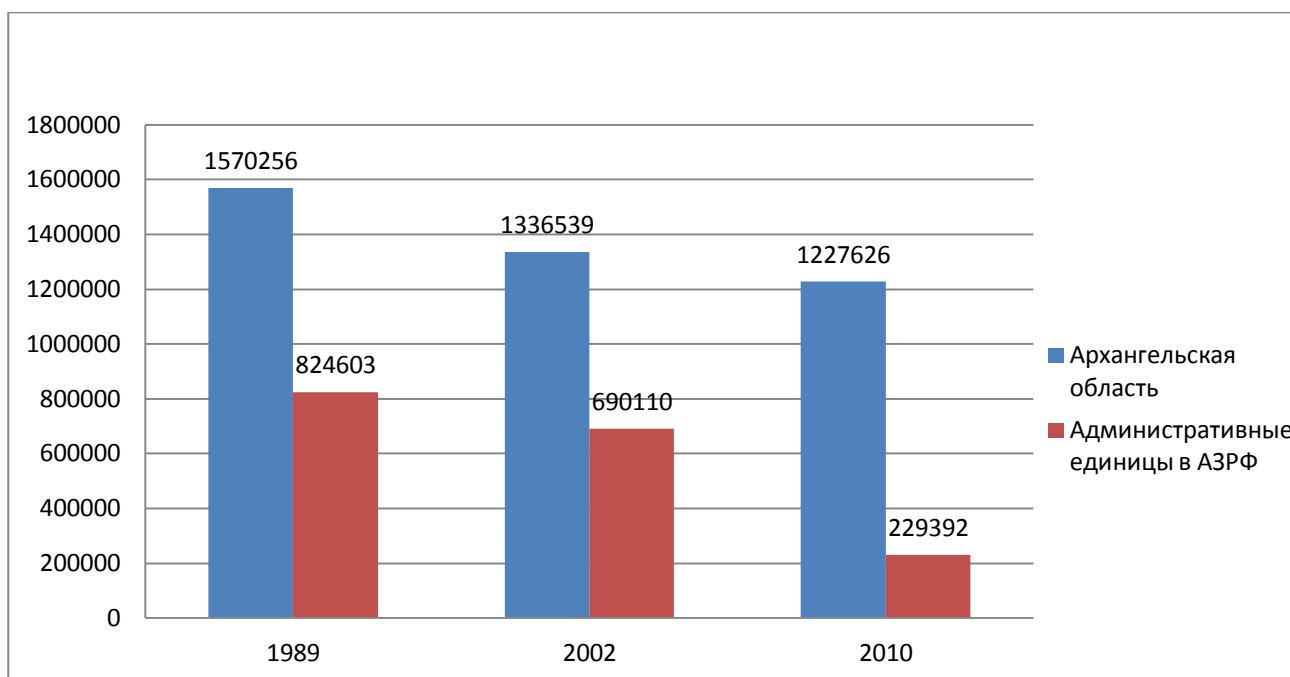

Динамика численности населения административных единиц Архангельской области, входящих в АЗРФ