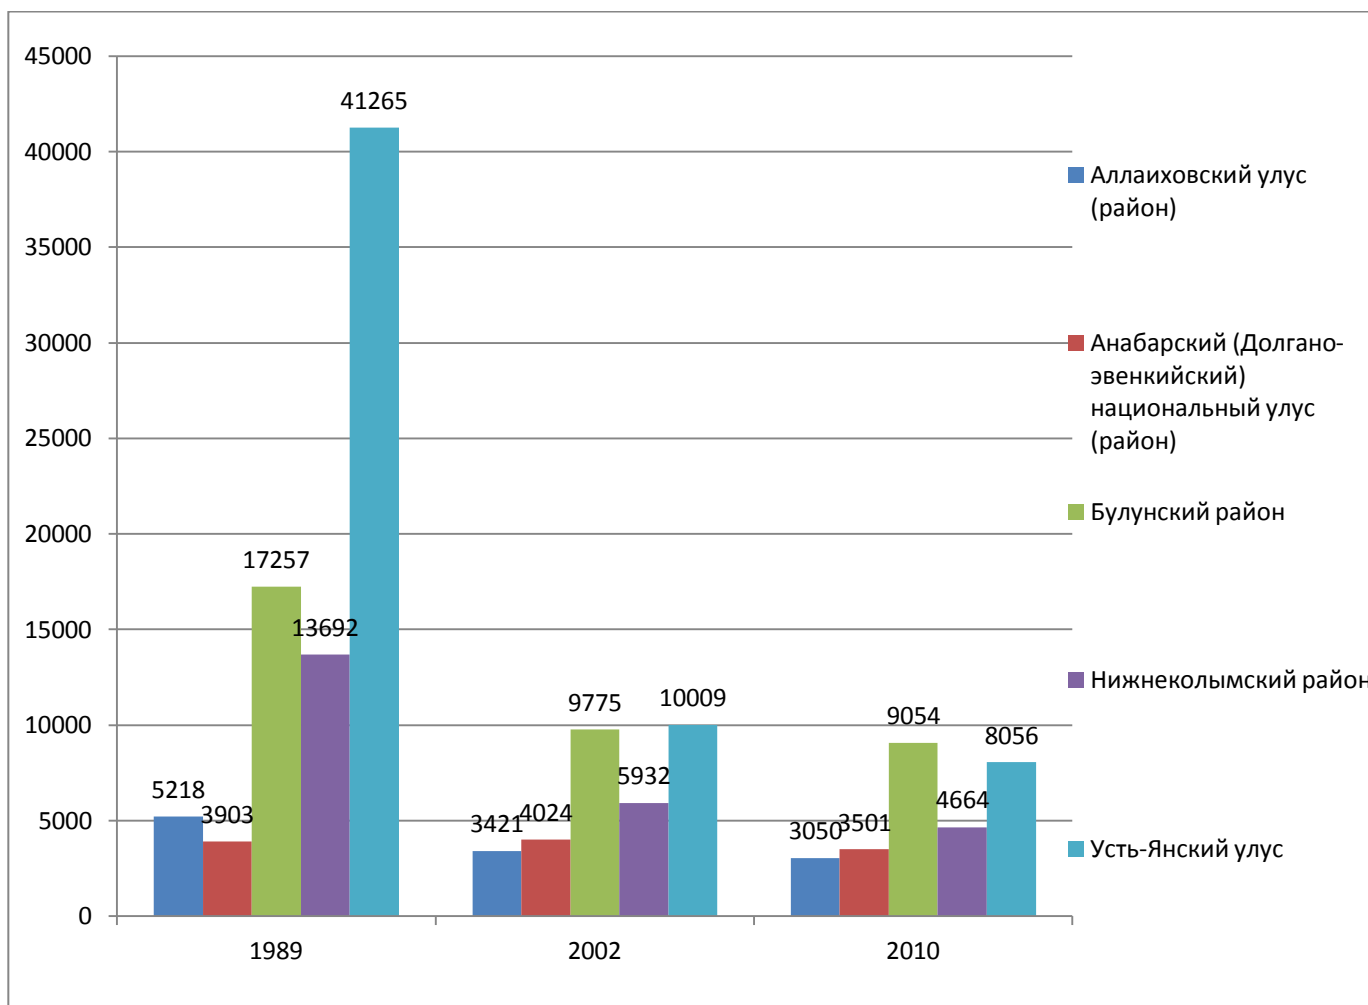

Динамика численности населения Красноярского края, 1989-2010 (по данным переписей населения, чел). В АЗРФ входят два района и городской округ.