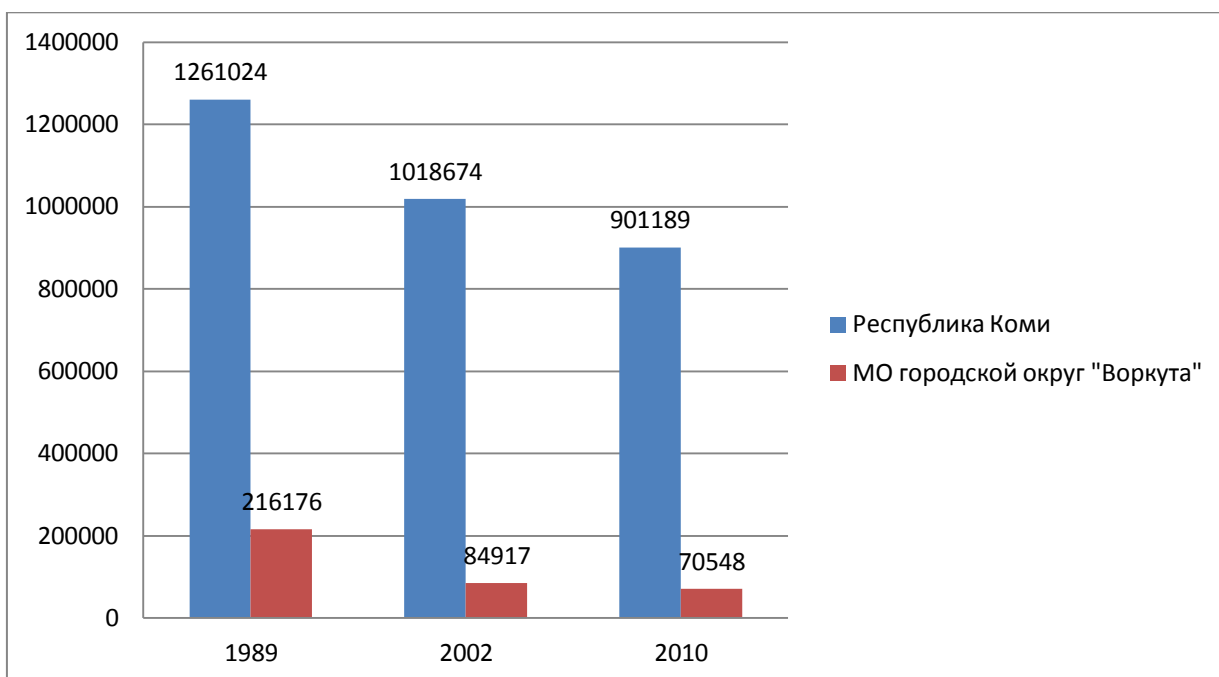

Динамика численности населения РФ, 1989-2010 (по данным переписей населения, тыс. чел.)

Динамика численности населения в арктических субъектах РФ и на арктических территориях РФ, 1989-2010 (по данным переписей населения, чел)

Динамика численности населения Мурманской области, 1989-2010 (по данным переписей населения, чел). Вся входит в АЗРФ

Динамика численности населения Ненецкого автономного округа, 1989-2010 (по данным переписей населения, чел). Весь входит в АЗРФ

Динамика численности населения Чукотского автономного округа, 1989-2010 (по данным переписей населения, чел). Весь входит в АЗРФ

Динамика численности населения Ямало-Ненецкого автономного округа, 1989-2010 (по данным переписей населения, чел). Весь входит в АЗРФ

Динамика численности населения Республики Коми, 1989-2010 (по данным переписей населения, чел). В АЗРФ входит только МО городской округ «Воркута»

Динамика численности населения Республики Саха (Якутия), 1989-2010 (по данным переписей населения, чел). В АЗРФ входят 5 районов.