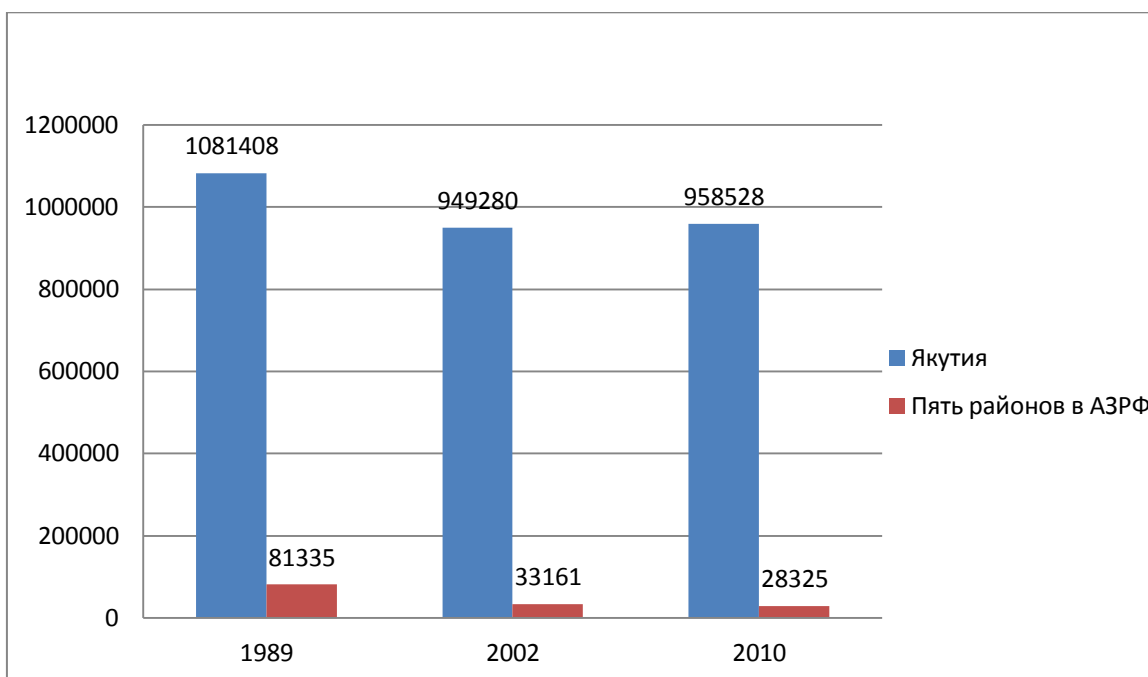

Динамика численности населения Мурманской области, 1989-2010 (по данным переписей населения, чел). Вся входит в АЗРФ

Динамика численности населения Ненецкого автономного округа, 1989-2010 (по данным переписей населения, чел). Весь входит в АЗРФ

Динамика численности населения Чукотского автономного округа, 1989-2010 (по данным переписей населения, чел). Весь входит в АЗРФ

Динамика численности населения Ямало-Ненецкого автономного округа, 1989-2010 (по данным переписей населения, чел). Весь входит в АЗРФ

Динамика численности населения Республики Коми, 1989-2010 (по данным переписей населения, чел). В АЗРФ входит только МО городской округ «Воркута»

Динамика численности населения Республики Саха (Якутия), 1989-2010 (по данным переписей населения, чел). В АЗРФ входят 5 районов.