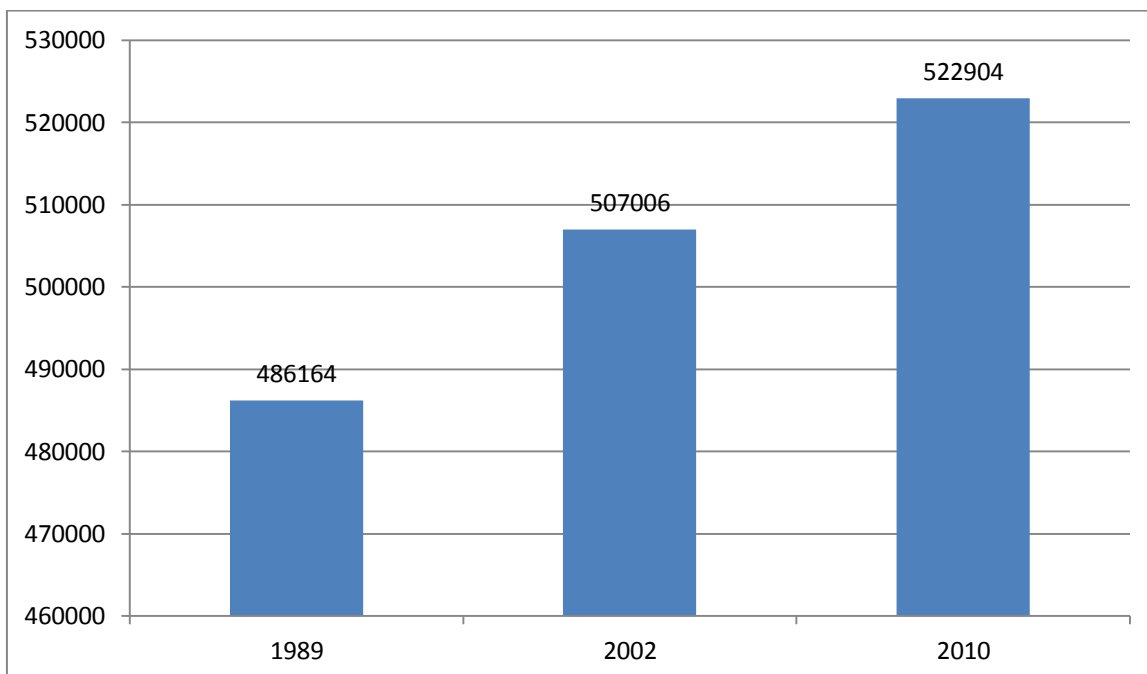

Динамика численности населения РФ, 1989-2010 (по данным переписей населения, тыс. чел.)

Динамика численности населения в арктических субъектах РФ и на арктических территориях РФ, 1989-2010 (по данным переписей населения, чел)

Динамика численности населения Мурманской области, 1989-2010 (по данным переписей населения, чел). Вся входит в АЗРФ

Динамика численности населения Ненецкого автономного округа, 1989-2010 (по данным переписей населения, чел). Весь входит в АЗРФ

Динамика численности населения Чукотского автономного округа, 1989-2010 (по данным переписей населения, чел). Весь входит в АЗРФ

Динамика численности населения Ямало-Ненецкого автономного округа, 1989-2010 (по данным переписей населения, чел). Весь входит в АЗРФ

Динамика численности населения Республики Коми, 1989-2010 (по данным переписей населения, чел). В АЗРФ входит только МО городской округ «Воркута»

Динамика численности населения Республики Саха (Якутия), 1989-2010 (по данным переписей населения, чел). В АЗРФ входят 5 районов.