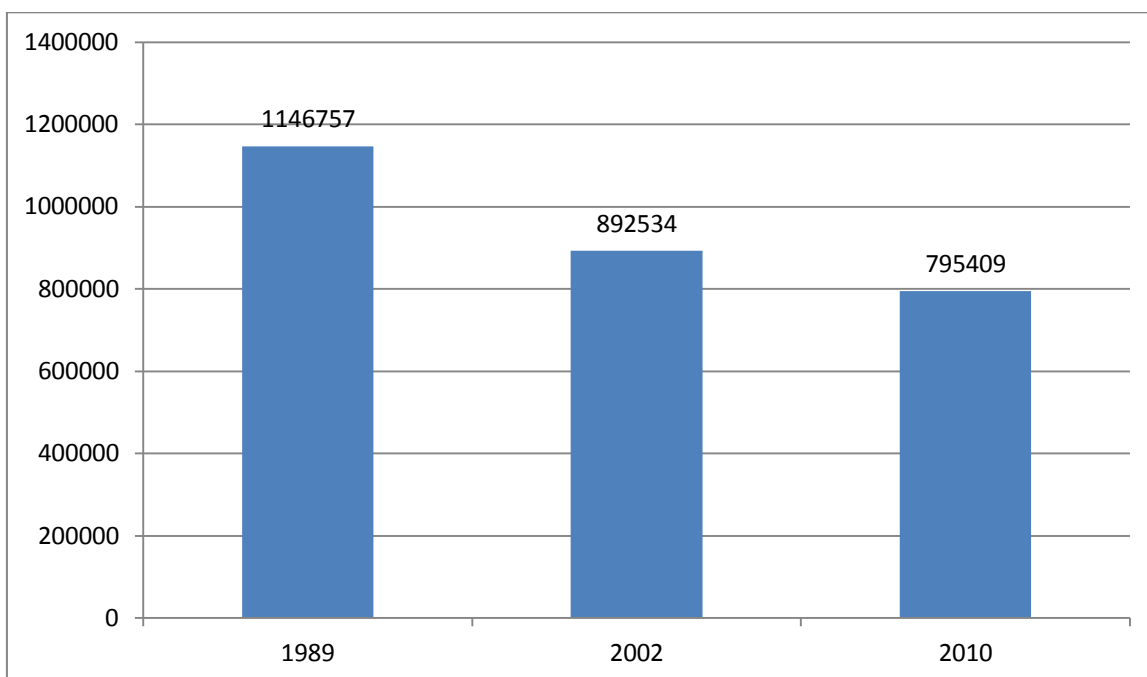

Динамика численности населения РФ, 1989-2010 (по данным переписей населения, тыс. чел.)

Динамика численности населения в арктических субъектах РФ и на арктических территориях РФ, 1989-2010 (по данным переписей населения, чел)

Динамика численности населения Мурманской области, 1989-2010 (по данным переписей населения, чел). Вся входит в АЗРФ

Динамика численности населения Ненецкого автономного округа, 1989-2010 (по данным переписей населения, чел). Весь входит в АЗРФ

Динамика численности населения Республики Коми, 1989-2010 (по данным переписей населения, чел). В АЗРФ входит только МО городской округ «Воркута»

Динамика численности населения Республики Саха (Якутия), 1989-2010 (по данным переписей населения, чел). В АЗРФ входят 5 районов.