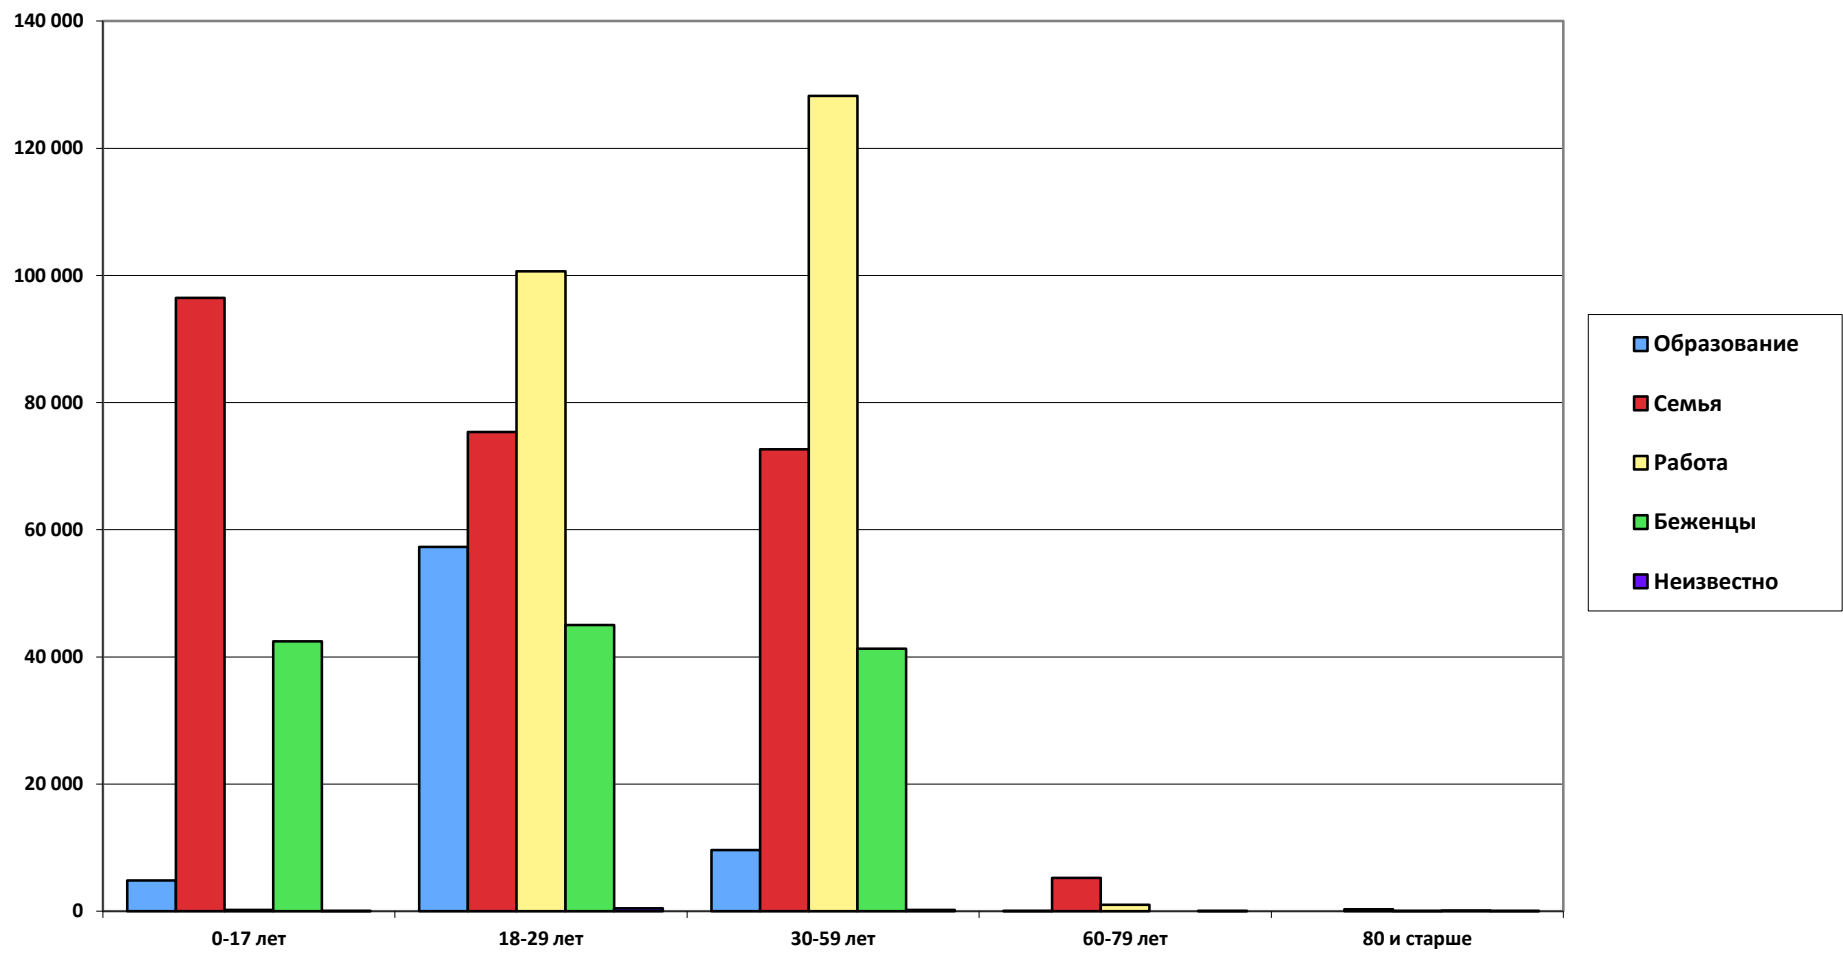

Иммиграция и эмиграция в Норвегии по губерниям (2014 год) Источник: Statistic Norway <https://www.ssb.no/>

Основные причины иммиграции в Норвегию у различных возрастных групп (на 01.01.2015г.)

Источник: Statistic Norway <https://www.ssb.no/>

Иммигранты в Норвегии 2011-2014 и уровень их образования. Источник: Statistic Norway <https://www.ssb.no/>

Иммиграция и эмиграция. 3 квартал 2015 г. в соотношении с аналогичным периодом 2014 г.

Источник: Statistic Norway <https://www.ssb.no/>