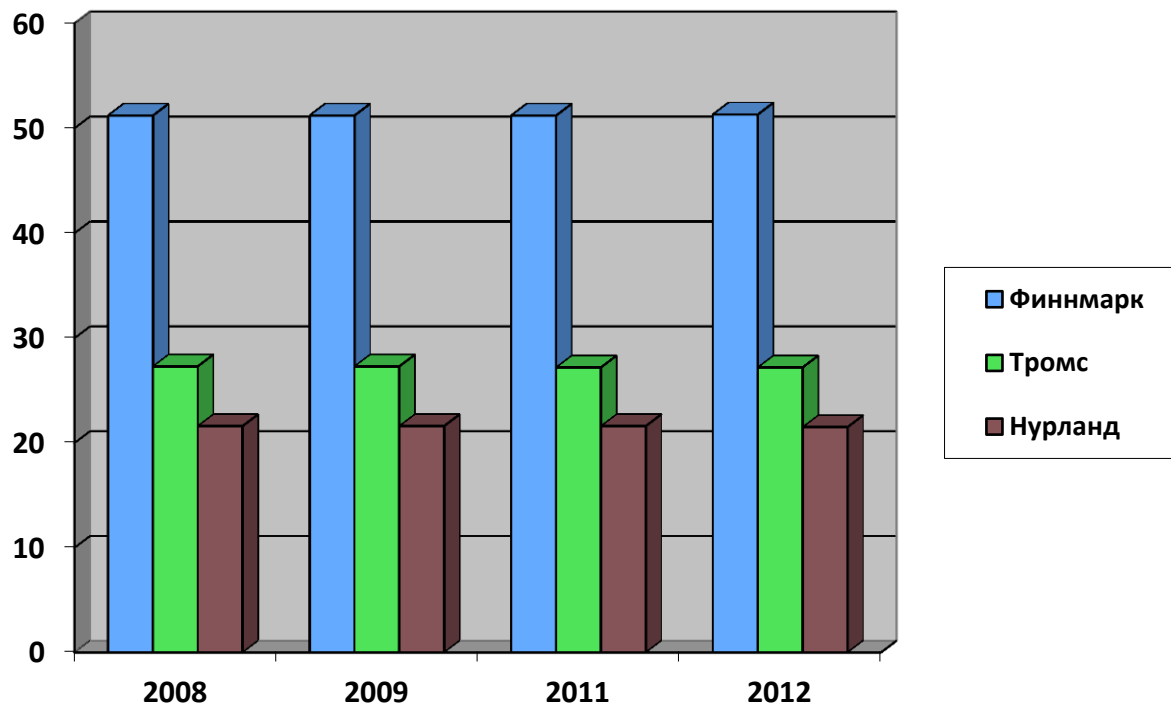

Иммиграция и эмиграция в Норвегии по губерниям (2014 год) Источник: Statistic Norway <https://www.ssb.no/>

Основные причины иммиграции в Норвегию у различных возрастных групп (на 01.01.2015г.)

Источник: Statistic Norway <https://www.ssb.no/>

Иммигранты в Норвегии 2011-2014 и уровень их образования. Источник: Statistic Norway <https://www.ssb.no/>

Иммиграция и эмиграция. 3 квартал 2015 г. в соотношении с аналогичным периодом 2014 г.

Источник: Statistic Norway <https://www.ssb.no/>