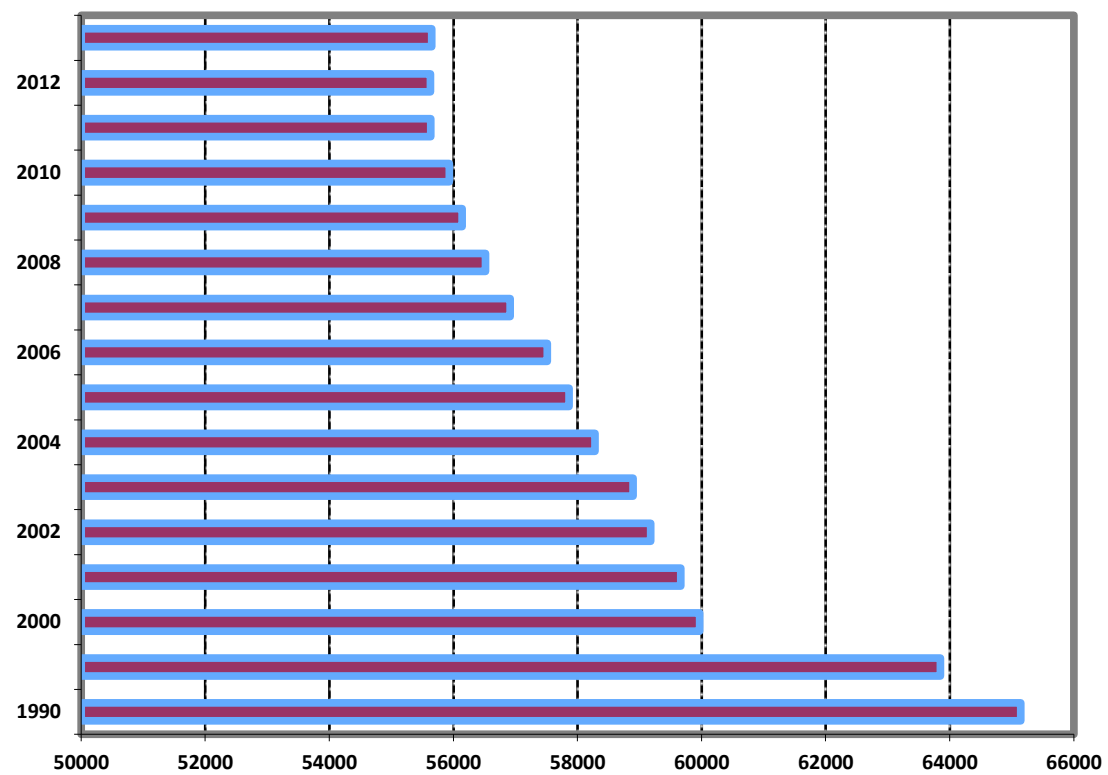

Численность Саамов в Норвегии 1990-2012 гг. Источник: Statistic Norway <https://www.ssb.no/>